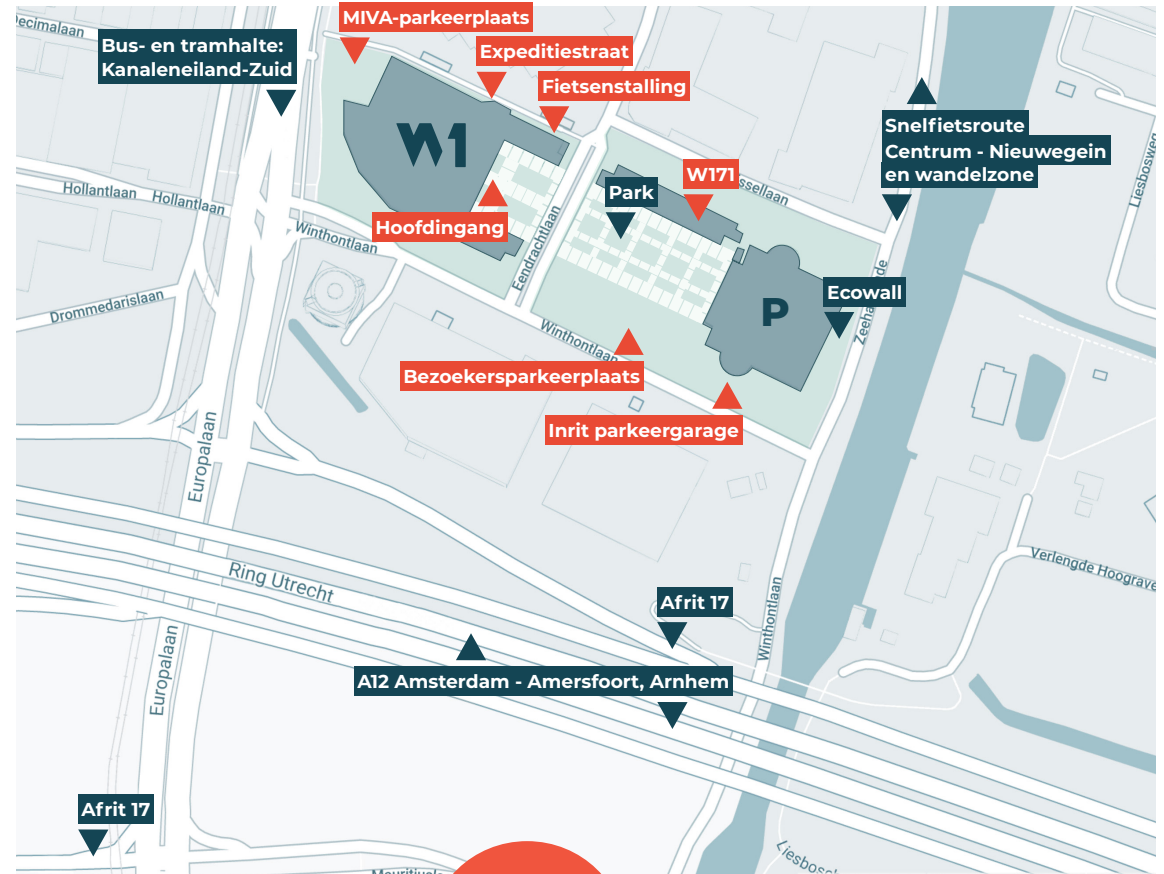

# Jouw route naar Winthontlaan 1 in Utrecht

Winthontlaan 1 is uitstekend bereikbaar met het openbaar vervoer en per fiets. De reistijd vanaf Utrecht Centraal Station is circa 10 minuten. De sneltram en bus stoppen nagenoeg voor de deur.

Via directe aansluitingen op de A2 en A12 kun je Winthontlaan 1 vanuit Amsterdam, Amersfoort, Schiphol en Arnhem binnen 30 tot 40 minuten met de auto bereiken (afrit 17 Jaarbeurs). Op het terrein zelf zijn ruim voldoende parkeerplaatsen en voor extra capaciteit ligt P+R Westraven binnen één OV-halte. De hoofdingang vind je aan de Eendrachtslaan.

# Your route to Winthontlaan 1 in Utrecht

Winthontlaan 1 is easily accessible by public transport and bicycle. Travel time from Utrecht Central Station is approximately 10 minutes. The light rail and bus stop almost in front of the entrance.

With direct connections to the A2 and A12 motorways, Winthontlaan 1 can be reached by car within 30 to 40 minutes from Amsterdam, Amersfoort, Schiphol Airport and Arnhem (exit 17 Jaarbeurs). There are more than enough parking spaces on the premises and for extra capacity P+R Westraven is only one public transport stop away. The main entrance is at Eendrachtstraat.